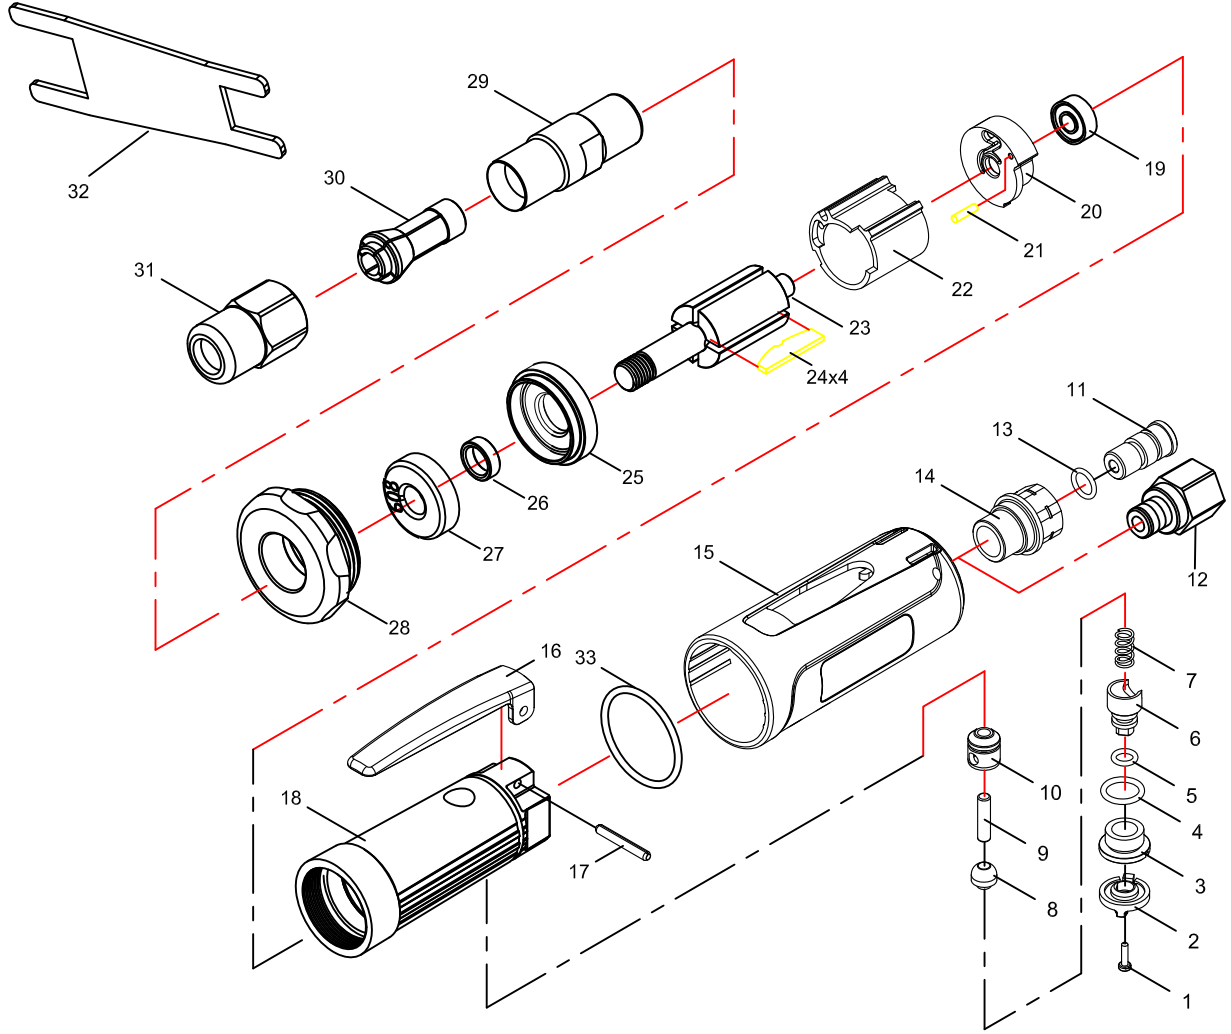

# OS-8714 **GAV** HAVALI KALIPÇI TAŞLAMA

NO.	PART.NO.	PARÇA ADI	ADET	FİYAT\$	NO.	PART.NO.	PARÇA ADI	ADET	FİYAT\$
01	861401C	SCREW	1	1.00	25	871409	FRONT END PLATE	1	5.00
02	861402C	REGULATOR KNOB	1	2.00	26	872413	SPACER	1	2.00
03	861441C	NUT	1	1.00	27	B608ZZ	BALL BEARING	1	5.00
04	861442C	O-RING	1	1.00	28	871410	FRONT NUT	1	6.00
05	861443C	O-RING	1	1.00	29	872411	COLLET BODY	1	10.00
06	861444C	REGULATOR	1	2.00	30	308024	1/4" COLLET (6mm)	1	5.00
07	861403C	THROTTLE VALVE SPRING	1	1.00	31	872412	COLLET NUT	1	5.00
08	861404	VALVE	1	2.00	32	872429	COLLET WRENCH	2	5.00
09	861405C	VALVE STEM	1	1.00	33	861448C	O-RING	1	1.00
10	861406C	VALVE BUSHING	1	3.00					
11	861407C	AIR INLET BUSHING	1	3.00					
12	861407	AIR INLET	1	5.00					
13	861445C	O-RING	1	1.00					
14	861446C	AIR INLET	1	5.00					
15	861410C	COMPOSIT HOUSING	1	5.00					
16	861408C	THROTTLE LEVER	1	4.00					
17	861409C	SPRING PIN	1	1.00					
18	861410CA	HANDLE	1	12.00					
19	B696ZZ	BALL BEARING	1	5.00					
20	861412	REAR END PLATE	1	5.00					
21	SP2520	SPRING PIN	1	1.00					
22	861416	CYLINDER	1	5.00					
23	861414	ROTOR	1	8.00					
24	861415	ROTOR BLADE	4	1.20					